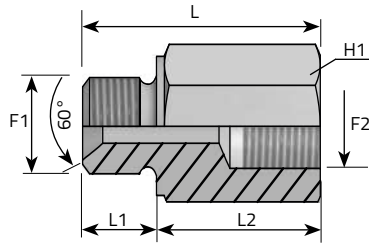

ADAPTER MALE BSPP – FIXED FEMALE BSPP (1)

PROLUNGA - MASCHIO GAS CILINDRICO SV 60° - FEMMINA FISSA GAS CILINDRICA

PROLONGATEUR MÂLE BSPP – FEMELLE FIXE BSPP

VERLÄNGERUNGSSTÜCK – AG ZÖLLIG / IG- ZÖLLIG

PROLONGADOR MACHO BSPP – HEMBRA FIJA BSPP

F1 Zylinder-Gasgewinde, Gas cilindrico, BSPP, Gaz cylindrique, Gas cilindrica

F2 Zylinder-Gasgewinde, Gas cilindrico, BSPP, Gaz cylindrique, Gas cilindrica

Code	Thread		Dimensions				Pressure	
	F1	F2	H1	L1	L2	L	Bar	Psi
			mm	mm	mm	mm		
APMFG0230.5	1/8"	1/8"	14	9.5	21	30.5	350	5075
APMFG0433	1/4"	1/4"	19	11	22	33	350	5075
APMFG0442	1/4"	1/4"	19	11	31	42	350	5075
APMFG0450	1/4"	1/4"	19	11	39	50	350	5075
APMFG0455	1/4"	1/4"	19	11	44	55	350	5075
APMFG0635	3/8"	3/8"	22	12.5	22.5	35	350	5075
APMFG0639	3/8"	3/8"	22	12.5	26.5	39	350	5075
APMFG0642	3/8"	3/8"	22	12.5	29.5	42	350	5075
APMFG0654	3/8"	3/8"	22	12.5	41.5	54	350	5075
APMFG0840	1/2"	1/2"	27	14	26	40	315	4568
APMFG0845	1/2"	1/2"	27	14	31	45	315	4568
APMFG0850	1/2"	1/2"	27	14	36	50	315	4568
APMFG0860	1/2"	1/2"	27	14	46	60	315	4568
APMFG1248	3/4"	3/4"	32	16	32	48	250	3625
APMFG1257	3/4"	3/4"	32	16	41	57	250	3625
APMFG1267	3/4"	3/4"	32	16	51	67	250	3625
APMFG1272	3/4"	3/4"	32	16	56	72	250	3625

ADAPTER MALE BSPP – FIXED FEMALE BSPP (2)

PROLUNGA - MASCHIO GAS CILINDRICO SV 60° - FEMMINA FISSA GAS CILINDRICA

PROLONGATEUR MÂLE BSPP – FEMELLE FIXE BSPP

VERLÄNGERUNGSTÜCK – AG ZÖLLIG / IG- ZÖLLIG

PROLONGADOR MACHO BSPP – HEMBRA FIJA BSPP