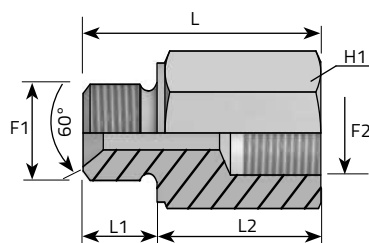

ADAPTER MALE BSPP – FIXED FEMALE BSPP (1)

PROLUNGA - MASCHIO GAS CILINDRICO SV 60° - FEMMINA FISSA GAS CILINDRICA

PROLONGATEUR MÂLE BSPP – FEMELLE FIXE BSPP

VERLÄNGERUNGSSTÜCK – AG ZÖLLIG / IG- ZÖLLIG

PROLONGADOR MACHO BSPP – HEMBRA FIJA BSPP

F1 Zylinder-Gasgewinde, Gas cilindrico, BSPP, Gaz cylindrique, Gas cilindrica

F2 Zylinder-Gasgewinde, Gas cilindrico, BSPP, Gaz cylindrique, Gas cilindrica

Code	Thread		Dimensions				Pressure	
	F1	F2	H1	L1	L2	L	Bar	Psi
			mm	mm	mm	mm		
APMFG0230.5	1/8"	1/8"	14	9.5	21	30.5	350	5075
APMFG0433	1/4"	1/4"	19	11	22	33	350	5075
APMFG0442	1/4"	1/4"	19	11	31	42	350	5075
APMFG0450	1/4"	1/4"	19	11	39	50	350	5075
APMFG0455	1/4"	1/4"	19	11	44	55	350	5075
APMFG0635	3/8"	3/8"	22	12.5	22.5	35	350	5075
APMFG0639	3/8"	3/8"	22	12.5	26.5	39	350	5075
APMFG0642	3/8"	3/8"	22	12.5	29.5	42	350	5075
APMFG0654	3/8"	3/8"	22	12.5	41.5	54	350	5075
APMFG0840	1/2"	1/2"	27	14	26	40	315	4568
APMFG0845	1/2"	1/2"	27	14	31	45	315	4568
APMFG0850	1/2"	1/2"	27	14	36	50	315	4568
APMFG0860	1/2"	1/2"	27	14	46	60	315	4568
APMFG1248	3/4"	3/4"	32	16	32	48	250	3625
APMFG1257	3/4"	3/4"	32	16	41	57	250	3625
APMFG1267	3/4"	3/4"	32	16	51	67	250	3625
APMFG1272	3/4"	3/4"	32	16	56	72	250	3625

ADAPTER MALE BSPP – FIXED FEMALE BSPP (2)

PROLUNGA - MASCHIO GAS CILINDRICO SV 60° - FEMMINA FISSA GAS CILINDRICA

PROLONGATEUR MÂLE BSPP – FEMELLE FIXE BSPP

VERLÄNGERUNGSTÜCK – AG ZÖLLIG / IG- ZÖLLIG

PROLONGADOR MACHO BSPP – HEMBRA FIJA BSPP