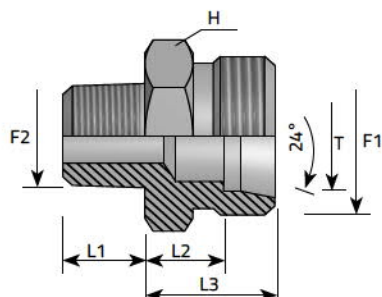

DIN MALE STUD COUPLING - NPT MALE (1)

ADATTATORE DIRITTO MASCHIO DIN - MASCHIO NPT
 UNION SIMPLE MÂLE NPT
 GERADE EINSCHRAUBVERSCHRAUBUNG - METRISCH 24° / NPT
 RACOR RECTO NPT

F1 Metrisch, Metrico, Metric, Métrique, Métrico

F2 NPT

Code	Thread		Dimensions					Pressure		Series
	F1	F2	T	H	L1	L2	L3	Bar	Psi	L/S
			mm	mm	mm	mm	mm			
AME06LMN02.1	12x1,5	1/8"	6	12	10	7	14	315	4568	L
AME06LMN04.1	12x1,5	1/4"	6	14	15	8	15	315	4568	L
AME08LMN02.1	14x1,5	1/8"	8	14	10	8	15	315	4568	L
AME08LMN04.1	14x1,5	1/4"	8	17	15	8	15	315	4568	L
AME08LMN06.1	14x1,5	3/8"	8	19	15	9	16	315	4568	L
AME10LMN02.1	16x1,5	1/8"	10	17	10	9	16	315	4568	L
AME10LMN04.1	16x1,5	1/4"	10	17	15	9	16	315	4568	L
AME10LMN06.1	16x1,5	3/8"	10	19	15	10	17	315	4568	L
AME10LMN08.1	16x1,5	1/2"	10	22	20	10	17	315	4568	L
AME12LMN04.1	18x1,5	1/4"	12	19	15	10	17	315	4568	L
AME12LMN06.1	18x1,5	3/8"	12	19	15	10	17	315	4568	L
AME12LMN08.1	18x1,5	1/2"	12	22	20	10	17	315	4568	L
AME15LMN06.1	22x1,5	3/8"	15	24	15	11	18	315	4568	L
AME15LMN08.1	22x1,5	1/2"	15	24	20	10	17	315	4568	L
AME18LMN08.1	26x1,5	1/2"	18	27	20	11,5	19	315	4568	L
AME18LMN12.1	26x1,5	3/4"	18	32	20	11,5	19	160	2320	L
AME22LMN12.1	30x2	3/4"	22	32	20	13,5	21	160	2320	L
AME28LMN16.1	36x2	1"	28	41	25	14,5	22	160	2320	L
AME35LMN20.1	45x2	1.1/4"	35	46	26	14,5	25	160	2320	L
AME42LMN24.1	52x2	1.1/2"	42	55	26	16	27	630	9137	L