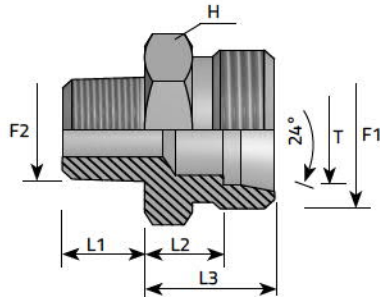

DIN MALE STUD COUPLING - NPT MALE (2)

ADATTATORE DIRITTO MASCHIO DIN - MASCHIO NPT
UNION SIMPLE MÂLE NPT
GERADE EINSCHRAUBVERSCHRAUBUNG - METRISCH 24° / NPT
RACOR RECTO NPT

F1 Metrisch, Metrico, Metric, Métrique, Métrico

F2 NPT

Code	Thread		Dimensions					Pressure		Series
	F1	F2	T	H	L1	L2	L3	Bar	Psi	
			mm	mm	mm	mm	mm			L/S
AME06SMN04.1	14x1,5	1/4"	6	17	15	19	19	630	9137	S
AME08SMN04.1	16x1,5	1/4"	8	17	15	20	20	630	9137	S
AME10SMN04.1	18x1,5	1/4"	10	19	15	20	20	630	9137	S
AME10SMN06.1	18x1,5	3/8"	10	19	15	20	20	630	9137	S
AME12SMN04.1	20x1,5	1/4"	12	22	15	22	22	630	9137	S
AME12SMN06.1	20x1,5	3/8"	12	22	15	22	22	630	9137	S
AME12SMN08.1	20x1,5	1/2"	12	22	20	22	22	630	9137	S
AME14SMN06.1	22x1,5	3/8"	14	24	15	24	24	630	9137	S
AME14SMN08.1	22x1,5	1/2"	14	24	20	24	24	630	9137	S
AME16SMN06.1	24x1,5	3/8"	16	27	15	24	24	400	5801	S
AME16SMN08.1	24x1,5	1/2"	16	27	20	26	26	400	5801	S
AME20SMN08.1	30x2	1/2"	20	32	19,5	28,5	28,5	400	5801	S
AME20SMN12.1	30x2	3/4"	20	32	20	28	28	400	5801	S
AME25SMN12.1	36x2	3/4"	25	41	20	32	32	400	5801	S
AME25SMN16.1	36x2	1"	25	41	20	30	30	400	5801	S
AME30SMN16.1	42x2	1"	30	46	25	34	34	400	5801	S
AME30SMN20.1	42x2	1.1/4"	30	46	26	33	33	400	5801	S
AME38SMN24.1	52x2	1.1/2"	38	55	26	38	38	315	4568	S