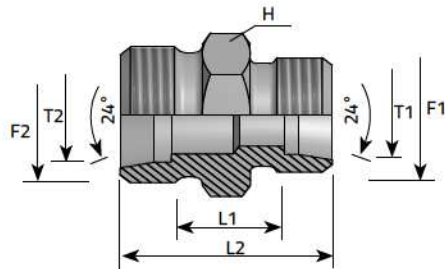

DIN MALE REDUCED COUPLING - DIN MALE (1)

ADATTATORE DIRITTO RIDOTTO MASCHIO DIN - MASCHIO DIN
RACCORD REDUIT UNION DOUBLE
 GERADE REDUZIERVERSCHRAUBUNG – METRISCH 24° / METRISCH 24°
 RACOR UNIÓN EN REDUCCIÓN TUBO-TUBO

F1 Metrisch, Metrico, Metric, Métrique, Métrico

F2 Metrisch, Metrico, Metric, Métrique, Métrico

Code	Thread		Dimensions					Pressure		Series
	F1	F2	T1	T2	H	L1	L2	Bar	Psi	L/S
			mm	mm	mm	mm	mm			
AME0806L.1	14x1,5	12x1,5	8	6	14	11	25	315	4568	L
AME1006L.1	16x1,5	12x1,5	10	6	17	11,5	25,5	315	4568	L
AME1008L.1	16x1,5	14x1,5	10	8	17	11,5	25,5	315	4568	L
AME1206L.1	18x1,5	12x1,5	12	6	19	12,5	26,5	315	4568	L
AME1208L.1	18x1,5	14x1,5	12	8	19	12,5	26,5	315	4568	L
AME1210L.1	18x1,5	16x1,5	12	10	19	13,5	27,5	315	4568	L
AME1510L.1	22x1,5	16x1,5	15	10	24	14,5	28,5	315	4568	L
AME1512L.1	22x1,5	18x1,5	15	12	24	14,5	28,5	315	4568	L
AME1810L.1	26x1,5	16x1,5	18	10	27	15	29,5	315	4568	L
AME1812L.1	26x1,5	18x1,5	18	12	27	15	29,5	315	4568	L
AME1815L.1	26x1,5	22x1,5	18	15	27	16,5	31	315	4568	L
AME2212L.1	30x2	18x1,5	22	12	32	17	31,5	160	2320	L
AME2215L.1	30x2	22x1,5	22	15	32	18,5	33	160	2320	L
AME2218L.1	30x2	26x1,5	22	18	32	18	33	160	2320	L
AME2818L.1	36x2	26x1,5	28	18	41	19	34	160	2320	L
AME2822L.1	36x2	30x2	28	22	41	21	36	160	2320	L
AME3522L.1	45x2	30x2	35	22	46	21	39	160	2320	L
AME3528L.1	45x2	36x2	35	28	46	21	39	160	2320	L
AME0806S.1	16x1,5	14x1,5	8	6	17	18	32	630	9137	S
AME1006S.1	18x1,5	14x1,5	10	6	19	17,5	32	630	9137	S

DIN MALE REDUCED COUPLING - DIN MALE (2)

ADATTATORE DIRITTO RIDOTTO MASCHIO DIN - MASCHIO DIN
RACCORD REDUIT UNION DOUBLE
 GERADE REDUZIERVERSCHRAUBUNG – METRISCH 24° / METRISCH 24°
 RACOR UNIÓN EN REDUCCIÓN TUBO-TUBO