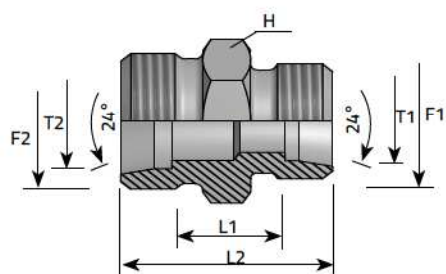

DIN MALE REDUCED COUPLING - DIN MALE (1)

ADATTATORE DIRITTO RIDOTTO MASCHIO DIN - MASCHIO DIN
RACCORD REDUIT UNION DOUBLE
 GERADE REDUZIERVERSCHRAUBUNG – METRISCH 24° / METRISCH 24°
 RACOR UNIÓN EN REDUCCIÓN TUBO-TUBO

F1 Metrisch, Metrico, Metric, Métrique, Métrico

F2 Metrisch, Metrico, Metric, Métrique, Métrico

Code	Thread		Dimensions					Pressure		Series
	F1	F2	T1	T2	H	L1	L2	Bar	Psi	L/S
			mm	mm	mm	mm	mm			
AME0806L.1	14x1,5	12x1,5	8	6	14	11	25	315	4568	L
AME1006L.1	16x1,5	12x1,5	10	6	17	11,5	25,5	315	4568	L
AME1008L.1	16x1,5	14x1,5	10	8	17	11,5	25,5	315	4568	L
AME1206L.1	18x1,5	12x1,5	12	6	19	12,5	26,5	315	4568	L
AME1208L.1	18x1,5	14x1,5	12	8	19	12,5	26,5	315	4568	L
AME1210L.1	18x1,5	16x1,5	12	10	19	13,5	27,5	315	4568	L
AME1510L.1	22x1,5	16x1,5	15	10	24	14,5	28,5	315	4568	L
AME1512L.1	22x1,5	18x1,5	15	12	24	14,5	28,5	315	4568	L
AME1810L.1	26x1,5	16x1,5	18	10	27	15	29,5	315	4568	L
AME1812L.1	26x1,5	18x1,5	18	12	27	15	29,5	315	4568	L
AME1815L.1	26x1,5	22x1,5	18	15	27	16,5	31	315	4568	L
AME2212L.1	30x2	18x1,5	22	12	32	17	31,5	160	2320	L
AME2215L.1	30x2	22x1,5	22	15	32	18,5	33	160	2320	L
AME2218L.1	30x2	26x1,5	22	18	32	18	33	160	2320	L
AME2818L.1	36x2	26x1,5	28	18	41	19	34	160	2320	L
AME2822L.1	36x2	30x2	28	22	41	21	36	160	2320	L
AME3522L.1	45x2	30x2	35	22	46	21	39	160	2320	L
AME3528L.1	45x2	36x2	35	28	46	21	39	160	2320	L
AME0806S.1	16x1,5	14x1,5	8	6	17	18	32	630	9137	S
AME1006S.1	18x1,5	14x1,5	10	6	19	17,5	32	630	9137	S

DIN MALE REDUCED COUPLING - DIN MALE (2)

ADATTATORE DIRITTO RIDOTTO MASCHIO DIN - MASCHIO DIN
RACCORD REDUIT UNION DOUBLE
 GERADE REDUZIERVERSCHRAUBUNG – METRISCH 24° / METRISCH 24°
 RACOR UNIÓN EN REDUCCIÓN TUBO-TUBO