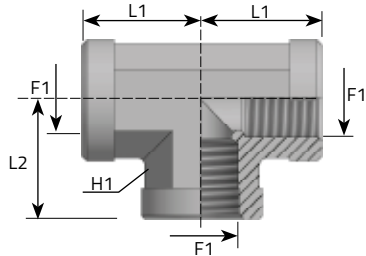

TEE FIXED FEMALE ADAPTER BSPP

ADATTATORE "T"- FEMMINA FISSA GAS CILINDRICA
 ADAPTATEUR TÉ FEMELLE FIXE BSPP
 ADAPTER T-STÜCK 3 X IG- ZÖLLIG
 ADAPTADOR TE HEMBRA FIJA BSPP

F1 Zylinder-Gasgewinde, Gas cilindrico, BSPP, Gaz cylindrique,
 Gas cilindra

| Code | Thread | Dimensions | | | Pressure | |
|---------------|-------------|------------|-------------|-------------|------------|-------------|
| | | H1 mm | L1 mm | L2 mm | Bar | Psi |
| | F1 | | | | | |
| TFFG02 | 1/8" | 14 | 17 | 17 | 350 | 5075 |
| TFFG04 | 1/4" | 19 | 22.5 | 22.5 | 350 | 5075 |
| TFFG06 | 3/8" | 22 | 26 | 26 | 350 | 5075 |
| TFFG08 | 1/2" | 27 | 31 | 31 | 315 | 4568 |
| TFFG12 | 3/4" | 33 | 34.5 | 34.5 | 250 | 3625 |
| TFFG16 | 1" | 41 | 43 | 43 | 200 | 2900 |