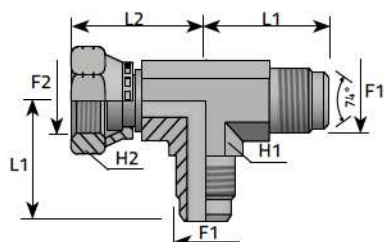

RUN TEE MALE JIC - SWIVEL FEMALE JIC

ADATTATORE "T" - MASCHIO JIC - FEMMINA GIREVOLE JIC AL BRACCIO
 ADAPTATEUR TÉ RENVERSÉ MÂLE JIC - FEMELLE TOURNANTE JIC
 ADAPTER T-STÜCK 2 X AG-JIC / 1 X IG- JIC DREHBARE MUTTER (ARM)
 ADAPTADOR TEE MACHO JIC - HEMBRA GIRATORIA JIC

F1 - JIC

F2 - JIC

Code	Thread		Dimensions				Pressure	
	F1	F2	H1	H2	L1	L2	PN	Psi
			mm	mm	mm	mm		
TMJ04FGJ04B	7/16"	7/16"	15	15	24	28	310	
TMJ05FGJ05B	1/2"	1/2"	14	17	25	28	275	
TMJ06FGJ06B	9/16"	9/16"	19	19	27.5	33	275	
TMJ08FGJ08B	3/4"	3/4"	19	24	32	36.5	275	
TMJ10FGJ10B	7/8"	7/8"	22	27	37	41.5	210	
TMJ12FGJ12B	1".1/16	1".1/16	27	32	42	46.5	*	210
TMJ16FGJ16B	1".5/16	1".5/16	33	41	49	59	*	170
TMJ20FGJ20B	1".5/8	1".5/8	41	50	57	67.5	*	140

* Thrust-wire nut

Dado spinato