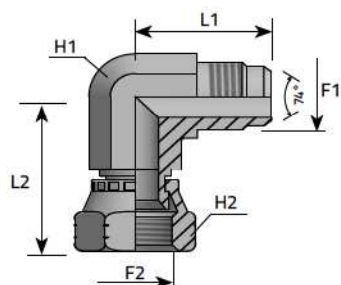

## 90° ADAPTOR MALE JIC – SWIVEL FEMALE JIC

GOMITO 90° - MASCHIO JIC - FEMMINA GIREVOLE JIC  
 ADAPTATEUR COUDE 90° MÂLE JIC – FEMELLE TOURNANTE JIC  
 ADAPTER 90° GSK - AG- JIC / IG-JIC  
 CODO 90° MACHO JIC - HEMBRA GIRATORIA JIC

F1 - JIC

F2 - JIC

Code	Thread		Dimensions				Pressure	
	F1	F2	H1 mm	H2 mm	L1 mm	L2 mm	PN Bar	Psi
LMJ04FGJ04	7/16"	7/16"	14	15	24	28	310	4495
LMJ05FGJ05	1/2"	1/2"	14	17	25	28	275	3988
LMJ06FGJ06	9/16"	9/16"	14	19	27.5	33	275	3988
LMJ08FGJ08	3/4"	3/4"	19	24	32	36.5	275	3988
LMJ10FGJ10	7/8"	7/8"	22	27	37	41.5	210	3045
LMJ12FGJ12	1":1/16	1":1/16	27	32	42	46.5	* 210	3045
LMJ16FGJ16	1":5/16	1":5/16	33	41	49	59	* 170	2465
LMJ20FGJ20	1":5/8	1":5/8	41	50	52.5	67.5	* 140	2030

\* Thrust-wire nut

Dado spinato