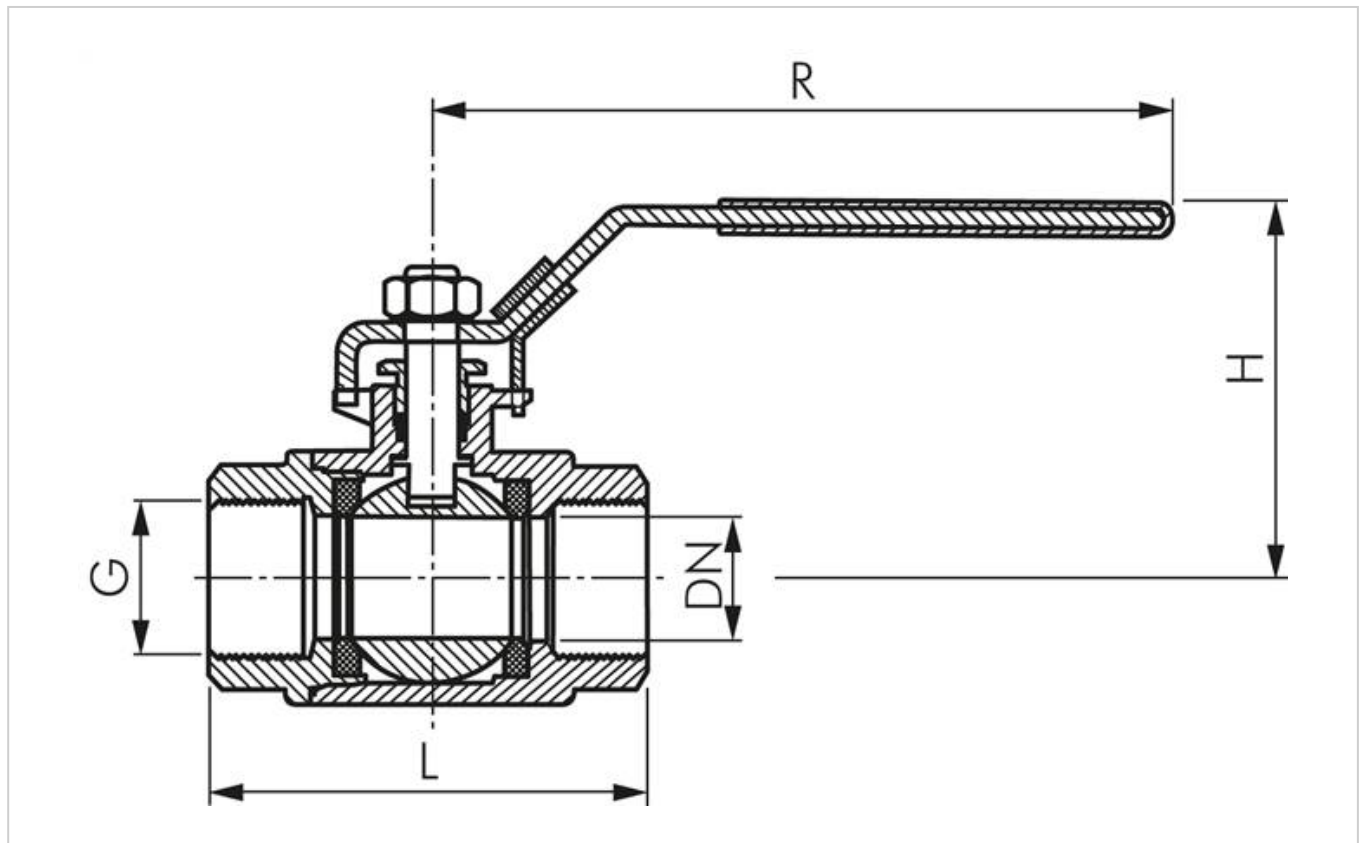

hmotnost	260 g / ks
GTIN	4050571421151
Celní číslo zboží	84818081
Konformní s RoHS	Ano

Kresba:

Kresba