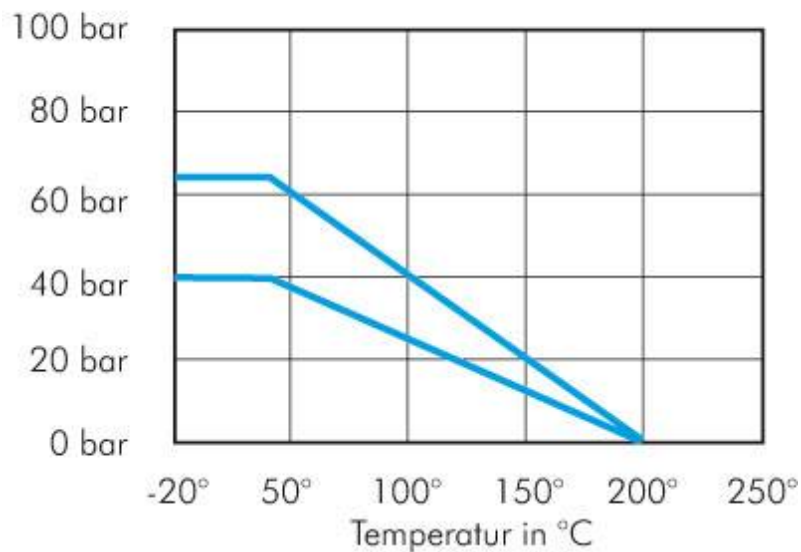

Diagramm 3 - PN 63

Kresba: Tlakový teplotní diagram

Další informace k tomuto produktu, k jeho objednávce, naleznete v našem online obchodě <https://www.landefeld.de> pod číslem produktu **KH 38 ES E**.

Landefeld Druckluft und Hydraulik GmbH · Konrad-Zuse-Straße 1 · 34123 Kassel · Německo

Všechny údaje se rozumějí jako nezávazné směrné hodnoty! Za výběr údajů nepotvrzených písemně nepřebíráme žádnou záruku. Údaje o tlaku se vztahují, pokud není uvedeno jinak, ke kapalinám skupiny II při +20°C.

Stav: 06.05.2021