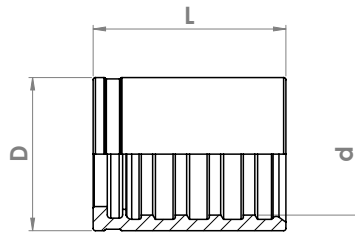

**BOCCOLA A PRESSARE SERIE 7**  
**SWAGE FERRULE SERIES 7**

Materiale Material	Finitura superficiale Surface Finishing
Acciaio AVP Carbon Steel	Zincatura trivalente Zinc Plating

Codice Part Number	Diametro tubo Hose Size			Dimensioni Dimensions (mm)			Tipo di inserto Tail Type
	inch	mm	size	d	D	L	
BP18R7	1/8"	3,5	02	9	12	19	0
BP18MT1	1/8"	3,5	02	9	12	19	0
BP316R8	1/8"	3,5	02	12	16	22	0
BP532R7	5/32"	4,0	02,5	9,3	13	20	0
BP316R7	3/16"	4,8	03	10,7	15	26	0
BP14R7	1/4"	6,4	04	12,4	17	29	0
BP14MT1	1/4"	6,4	04	13	18	29	0 G
BP14MT2	1/4"	6,4	04	15,4	20	30	0 G
BP516R7V	5/16"	8,0	05	15,4	20	30	0 G
BP380L7M	3/8"	9,5	06	18,4	25,4	33,5	0
BP38R7V	3/8"	9,5	06	17	22	32	0 G
BP38R2	3/8"	9,5	06	18	25	33	0
BP12R7V	1/2"	12,7	08	21,5	27	34	0
BP12R2T	1/2"	12,7	08	23	29	34,5	0
BP58R7V	5/8"	16,0	10	24,3	29	36	0
BP34R7V	3/4"	19,0	12	27,1	34	40	0
BP1R7V	1"	25,4	16	35,5	42	50	0
BP1R1T	1"	25,4	16	36,6	43	48	0