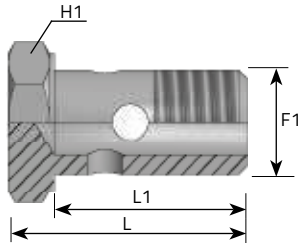

BSPP BOLT

BULLONE FORATO - GAS CILINDRICO
 VIS CREUSE SIMPLE BSPP
 HOHLSCHRAUBE - EINFACH - ZÖLLIG
 TORNILLO ORIENTABLE SIMPLE BSPP

F1 Zylinder-Gasgewinde, Gas cilindrico, BSPP, Gaz cylindrique,
 Gas cilíndrica

Code	Thread	Dimensions			Pressure	
		H1 mm	L1 mm	L mm	Bar	Psi
	F1					
ABFG02	1/8"	14	19	24.5	350	5075
ABFG04	1/4"	19	27	33	350	5075
ABFG06	3/8"	22	32.5	40	350	5075
ABFG08	1/2"	27	38	47	315	4568
ABFG10	5/8"	30	41	49	315	4568
ABFG12	3/4"	32	46	56	250	3625
ABFG16	1"	41	57	70.5	200	2900
ABFG20	1.1/4"	50	69	83	160	2320
ABFG24	1.1/2"	55	69	80	125	1813