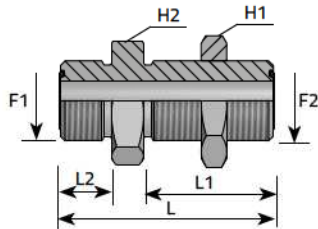

## STRAIGHT BULKHEAD ADAPTOR MALE ORFS

ADATTATORE PASSAPARETE MASCHIO ORFS  
 PASSE-CLOISON MÂLE ORFS  
 SCHOTTADAPTER AG-ORFS  
 PASATABIQUE MACHO ORFS

F1 ORFS

F2 ORFS

Code	Thread		Dimensions					Pressure	
	F1	F2	H	H1	L2	L1	L	Bar	Psi
			mm	mm	mm	mm	mm		
APPMO0606	9/16	9/16	22	22	31.5	10	48	630	9136
APPMO0909	11/16	11/16	27	27	34	11	53	630	9136
APPMO1111	13/16	13/16	30	30	36.5	13	58,5	630	9136
APPMO1313	1	1	36	36	40.5	15.5	66,5	420	6091
APPMO1414	1.3/16	1.3/16	41	41	41.5	17	69	420	6091
APPMO1515	1.7/16	1.7/16	46	46	42	17.5	70	280	4060
APPMO2121	1.11/16	1.11/16	50	50	42	17.5	70	280	4060
APPMO3232	2	2	60	60	42	17.5	70	280	4060