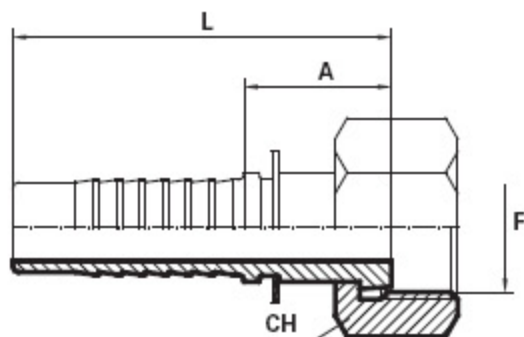

# FEMMINA DIRITTA ORFS

Straight ORFS female  
 Femelle droit ORFS  
 ORFS – UNF Gewinde  
 Hembra recta ORFS

Codice Code Référence Bestell Nr. Código	Tubo Dimensions Dimensions Masszahlen Dimensiones			Filetto Thread Filet Gewinde Rosca	Nfxp	Dimensioni Dimensions Dimensions Masszahlen Dimensiones			Pressione Pressure Pression Presión Nenndruck	
	DN	Pollici Inches	Diam. Size			CH	A	L	PN Bar	PSI
FORFS0406	6	1/4"	04	9/16"	18	17	20.5	48.5	450	6500
FORFS0409	6	1/4"	04	11/16"	16	22	23	51	450	6500
FORFS0509	8	5/16"	05	11/16"	16	22	23	51	350	5000
FORFS0609	10	3/8"	06	11/16"	16	22	23.5	53.5	445	6450
FORFS0611	10	3/8"	06	13/16"	16	24	26	56	445	6450
FORFS0811	12	1/2"	08	13/16"	16	24	26.5	59.5	415	6450
FORFS0813	12	1/2"	08	1"	14	30	30	63	415	6000
FORFS0814	12	1/2"	08	1.3/16"	12	36	32.5	65	415	6000
FORFS1013	16	5/8"	10	1"	14	30	30	66	350	5000
FORFS1014	16	5/8"	10	1.3/16"	12	36	32	68.5	350	5000
FORFS1214	20	3/4"	12	1.3/16"	12	36	33	74	350	5000
FORFS1215	20	3/4"	12	1.7/16"	12	41	34	75	350	5000
FORFS1615	25	1"	16	1.7/16"	12	41	35	90	280	4000
FORFS1621	25	1"	20	1.11/16"	12	50	35	90	210	3000
FORFS2021	32	1.1/4"	20	1.11/16"	12	50	35.5	96	210	3000
FORFS2432	40	1.1/2"	24	2"	12	60	37	108	185	2700