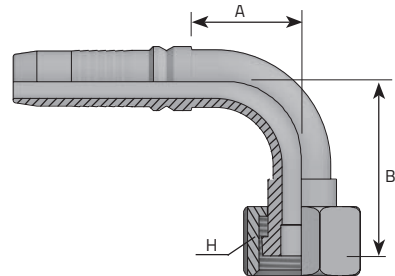

INTERLOCK ORFS FEMALE - 90° ELBOW

FEMMINA 90° ORFS
 FEMELLE 90° ORFS
 DK 90° BOGEN ORFS - UNF STIRNDICHTEND
 HEMBRA ORFS CODO 90°

Code	Tube		Thread			Dimensions			Pressure	
	D.N.	Hose	Diam	T	t/1"	H	B	A	Bar	Psi
		Inch	mm	Inch		mm	mm	mm		
KF90ORFS1014	-10	5/8"	16	1.3/16"	12	-	-	-	-	-
KF90ORFS1214	-12	3/4"	19	1.3/16"	12	36	49	53.5	420	6091
KF90ORFS1215	-12	3/4"	19	1.7/16"	12	41	54	54	410	5946
KF90ORFS1615	-16	1"	25.4	1.7/16"	12	41	59.5	71.5	410	5946
KF90ORFS1621	-16	1"	25.4	1.11/16"	12	-	-	-	-	-
KF90ORFS2021	-20	1.1/4"	31.8	1.11/16"	12	50	75.5	88.5	250	3626