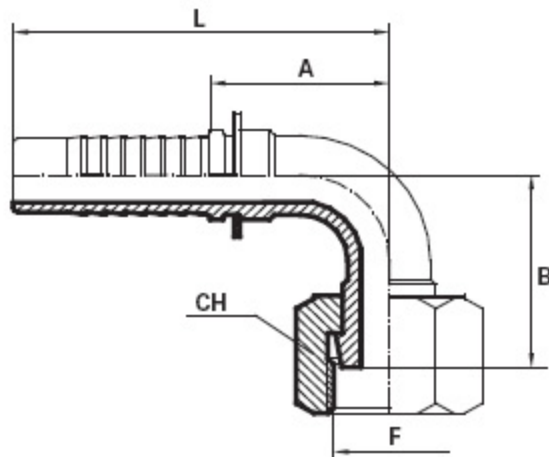

FEMMINA 90° ORFS

90° ORFS female
 Femelle 90° ORFS
 DK 90° Bogen ORFS UNF
 Stirndichtend
 Hembra ORFS codo 90°

Codice Code Référence Bestell Nr. Código	Tubo Dimensions Dimensions Masszahlen Dimensiones			Filetto Thread Filet Gewinde Rosca		Dimensioni Dimensions Dimensions Masszahlen Dimensiones				Pressione Pressure Pression Presión Nenndruck	
	DN	Pollici Inches	Diam. Size	F	fx1"	CH	B =	A =	L =	PN bar	PSI
F90ORFS0406	6	1/4"	04	9/16"	18	17	29.5	28	56	450	6500
F90ORFS0409	6	1/4"	04	11/16"	16	22	30	28	56	450	6500
F90ORFS0509	8	5/16"	05	11/16"	16	22	29	29	56.5	350	5000
F90ORFS0609	10	3/8"	06	11/16"	16	22	29	36	66	445	6450
F90ORFS0611	10	3/8"	06	13/16"	16	24	32	34	64	445	6450
F90ORFS0811	12	1/2"	08	13/16"	16	24	36	37.5	70.5	415	6450
F90ORFS0813	12	1/2"	08	1"	14	30	39	39	72	415	6000
F90ORFS0814	12	1/2"	08	1.3/16"	12	36	41	38	71	415	6000
F90ORFS1013	16	5/8"	10	1"	14	30	43.5	51.5	87.5	350	5000
F90ORFS1014	16	5/8"	10	1.3/16"	12	36	48	46.5	82.5	350	5000
F90ORFS1214	20	3/4"	12	1.3/16"	12	36	49	56	96.5	350	5000
F90ORFS1215	20	3/4"	12	1.7/16"	12	41	54	56.5	97	350	5000
F90ORFS1615	25	1"	16	1.7/16"	12	41	59.5	74	129	280	4000
F90ORFS2021	32	1.1/4"	20	1.11/16"	12	50	75.5	90	150.5	210	3000
F90ORFS2432	40	1.1/2"	24	2"	12	60	84	99	170	185	2700