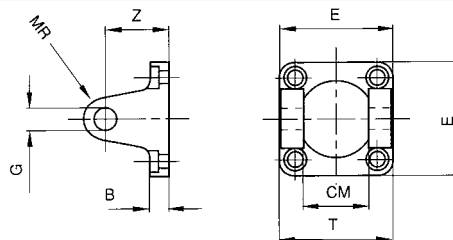

Code ●	Code ■	Ø	B	E	G	T	Z	CM	MR
* VCF 032	VCFI 032	32	9	45	10	45	22	26	10
* VCF 040	VCFI 040	40	9	52	12	52	25	28	12
* VCF 050	VCFI 050	50	11	65	12	60	27	32	12
* VCF 063	VCFI 063	63	11	75	16	70	32	40	16
* VCF 080	VCFI 080	80	14	95	16	90	36	50	16
* VCF 100	VCFI 100	100	14	115	20	110	41	60	20
* VCF 125	VCFI 125	125	20	140	25	130	50	70	25
* VCF 160	VCFI 160	160	20	180	30	170	55	90	25
* VCF 200	VCFI 200	200	25	220	30	170	60	90	25

● **MATERIALE: Alluminio** - MATERIAL: Aluminium - MATERIAL: Aluminium - MATÉRIEL: Aluminium - MATERIAL: Aluminio - MATERIAL: Aluminio
Con boccole autolubrificanti - With self-lubricating bushes - Mit selbstschmierender lagerbuchse - Avec coussinet autolubifiant - Con cojinetes autolubricantes - Auto-lubrificante
■ **MATERIALE: Inox** - MATERIAL: Inox - MATERIAL: Inox - MATÉRIEL: Inox - MATERIAL: Inox - MATERIAL: Inox