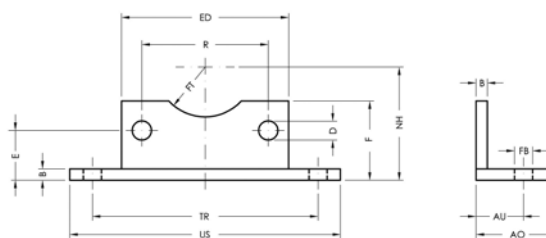

VCP

PIEDINO BASSO

LOW-RISE PEDESTAL
FUSSBEFESTIGUNG
EQUERRE DE FIXATION
PATA
PÉS DE BAIXO PERFIL

Code ●	Code ■	Ø	B	C	E	F	O	U	V	R	Z	X	Y	H
VCP 032	VCPI 032	32	4	32	45	30	7	24	35	15	7	32.5	15.75	32
VCP 040	VCPI 040	40	4	36	52	30	9	28	36	17.5	7	38	17	36
VCP 050	VCPI 050	50	5	45	65	36	9	32	47	20	9	46.5	21.75	45
VCP 063	VCPI 063	63	5	50	75	35	9	32	45	22.5	9	56.5	21.75	50
VCP 080	VCPI 080	80	6	63	95	47	12	41	55	22.5	11	72	27	63
VCP 100	VCPI 100	100	6	75	115	53	14	41	57	27.5	11	89	26.5	71
VCP 125	VCPI 125	125	8	90	140	70	16	45	70	30	14	110	35	90
VCP 160	-	160	9	115	180	115	18.5	60	75	32.5	18	140	45	115
VCP 200	-	200	12	135	220	135	24	70	100	37.5	18	175	47.5	135
VCP 250	-	250	14	165	270	165	26	75	100	45	22	220	55	165

VCB

PIEDINO BASSO LARGO

LARGE LOW-RISE PEDESTAL
BEFESTIGUNGSWINKEL
EQUERRE DE FIXATION
PATA BAJA LARGA
PÉS DE BAIXO PERFIL LARGOS

Code	Ø	US	ED	F	AO	B	TR	E	D	FT	NH	R	AU	FB
VCB 032 NE	32	79	45	30	30	5	65	15.75	6.5	15	32	32.5	18	6.5
VCB 040 NE	40	90	55	30	30	5	75	17	6.5	17.5	36	38	18	6.5
VCB 050 NE	50	110	65	35	35	5	90	21.75	8.5	22.5	50	56.5	21	8.5
VCB 063 NE	63	120	75	35	35	5	100	21.75	8.5	22.5	50	56.5	21	8.5
VCB 080 NE	80	153	95	45	45	6	128	26.5	10.5	22.5	63	72	27	10.5
VCB 100 NE	100	178	115	45	45	6	148	27	10.5	27.5	71	89	27	10.5