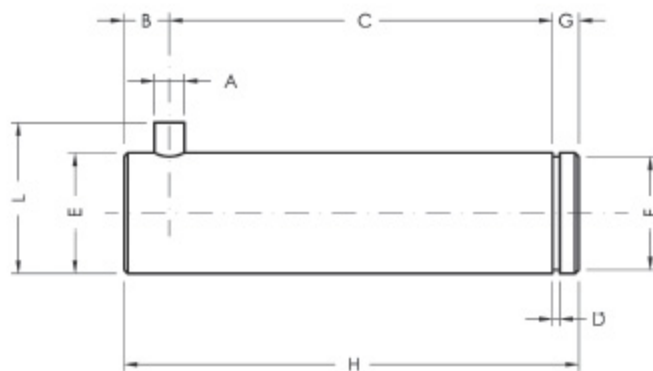

## VPS

**PERNO ANTIROTAZIONE PER CERNIERA FEMMINA STRETTA VCD - PIN ANTI-ROTATION FOR NARROW FEMALE HINGE VCD**

Codice / Code	Ø mm.	A	C	D	E	F	G	H	L	B
VPS032	32	3	32.5	1.1	10	9.6	4	41	14	4.5
VPS040	40	4	38	1.1	12	11.5	4	48	16	6
VPS050	50	4	43	1.1	16	15.2	5	60	20	6
VPS063	63	4	49	1.1	16	15.2	5	60	20	6
VPS080	80	4	63	1.3	20	19	6	75	24	6
VPS100	100	4	73	1.3	20	19	6	85	24	6
VPS125	125	6	94	1.6	30	28.6	7	110	36	9
VPS160	160	6	119	1.6	35	33	7	135	41	9
VPS200	200	6	119	1.6	35	33	7	135	41	9