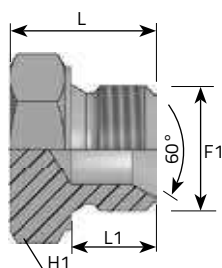

## MALE PLUG BSPP

TAPPO MASCHIO - GAS CILINDRICO SV 60°  
BOUCHON MÂLE BSPP  
VERSCHLUSSKAPPE - AGR-F  
TAPÓN MACHO BSPP

**F1** Zylinder-Gasgewinde, Gas cilindrico, BSPP, Gaz cylindrique,  
Gas cilíndrica

Code	Thread	Dimensions			Pressure	
		H1 mm	L1 mm	L mm	Bar	Psi
	<b>F1</b>					
ATMG02	1/8"	14	9.5	15.5	350	5075
ATMG04	1/4"	19	11	18	350	5075
ATMG06	3/8"	22	12.5	20.5	350	5075
ATMG08	1/2"	27	14	24	315	4568
ATMG10	5/8"	30	16	27	315	4568
ATMG12	3/4"	32	16	26	250	3625
ATMG16	1"	41	18	31	200	2900
ATMG20	1.1/4"	50	20	34	160	2320
ATMG24	1.1/2"	55	22	36	125	1813
ATMG32	2"	70	25	41	80	1160