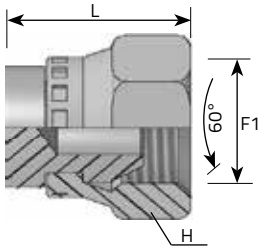

## SWIVEL FEMALE PLUG BSPP

TAPPO FEMMINA GIREVOLE - GAS CILINDRICA SV 60°  
BOUCHON FEMELLE TOURNANTE BSPP  
VERSCHLUSSKAPPE - DKR  
TAPÓN HEMBRA GIRATORIA BSPP

**F1** Zylinder-Gasgewinde, Gas cilindrico, BSPP, Gaz cylindrique,  
Gas cilindrica

Code	Thread	Dimensions		Pressure	
		H mm	L mm	Bar	Psi
	F1				
ATFG02	1/8"	15	18	350	5075
ATFG04	1/4"	19	20	350	5075
ATFG06	3/8"	22	24	350	5075
ATFG08	1/2"	27	25.5	315	4568
ATFG10	5/8"	28	25	315	4568
ATFG12	3/4"	32	28	250	3625
ATFG16	1"	38	32	200	2900
ATFG20	1.1/4"	50	37	160	2320
ATFG24	1.1/2"	55	39.5	125	1813
* ATFG32	2"	70	40.5	80	1160

\* Thrust-wire nut  
Dado spinato