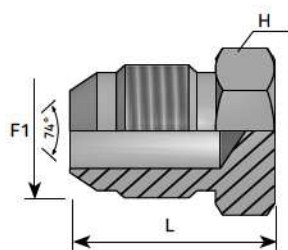

MALE PLUG JIC

TAPPO MASCHIO JIC
BOUCHON MÂLE JIC
VERSCHLUSSKAPPE – AG-JIC
TAPÓN MACHO JIC

F1 - JIC

Code	Thread	Dimensions		Pressure	
		H mm	L mm	PN Bar	Psi
	F1				
ATMJ04	7/16"	12	20.5	345	5003
ATMJ05	1/2"	14	20.5	345	5003
ATMJ06	9/16"	17	21.5	345	5003
ATMJ08	3/4"	22	24	310	4495
ATMJ10	7/8"	24	28	240	3480
ATMJ12	1".1/16	30	32	240	3480
ATMJ16	1".5/16	36	34	210	3045
ATMJ20	1".5/8	46	37	170	2465
ATMJ24	1".7/8	50	42	140	2030