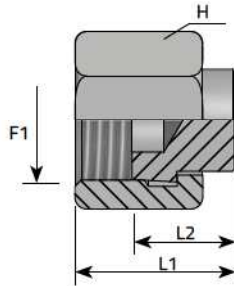

SWIVEL FEMALE PLUG UNF/UN-2B

TAPPO FEMMINA CON DADO GIREVOLE FILETTO UNF/UN-2B
BOUCHON FEMELLE TOURNANTE UNF/UN-2B
VERSCHLUSSKAPPE UNF/UN-2B
TAPÓN HEMBRA GIRATORIA UNF/UN-2B

F1 UNF

Code	Thread	Dimensions			Pressure	
		H	L1	L2	Bar	Psi
	F1	mm	mm	mm		
ATFG006	9/16	17	16.5	8.5	630	9136
ATFG009	11/16	22	18	9.5	630	9136
ATFG011	13/16	24	22	12	630	9136
ATFG013	1	30	24.5	12	420	6091
ATFG014	1.3/16	36	27	13.5	420	6091
ATFG015	1.7/16	41	28.5	15	420	6091
ATFG021	1.11/16	50	28.5	15	280	4060
ATFG032	2	60	28.5	15	280	4060