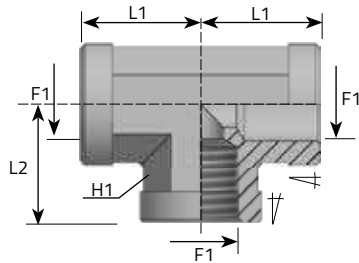

TEE FIXED FEMALE ADAPTER NPT

ADATTATORE "T"- FEMMINA FISSA NPT
 ADAPTATEUR TÉ FEMELLE FIXE NPT
 ADAPTER T-STÜCK 3 X IG- NPT
 ADAPTADOR TE HEMBRA FIJA NPT

F1 NPT

Code	Thread	Dimensions			Pressure	
		H1 mm	L1 mm	L2 mm	Bar	Psi
	F1					
TFFN02	1/8"	14	34	17	350	5075
TFFN04	1/4"	19	45	22.5	350	5075
TFFN06	3/8"	22	52	26	350	5075
TFFN08	1/2"	27	62	31	315	4568
TFFN12	3/4"	33	69	34.5	250	3625
TFFN16	1"	41	86	43	200	2900