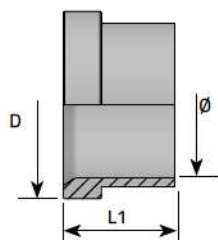

## BUSH

BUSSOLA  
JUPE  
ROHRANSCHLUSS FÜR JIC-MUTTER  
CASQUILLO

Code	Thread	Dimensions			Pressure	
		Ø	D mm	L1 mm	PN Bar	Psi
ABJ06		6 - 1/4"	9.7	10.4	345	5003
<b>ABJ08</b>		<b>8 - 5/16"</b>	<b>11.3</b>	<b>11.2</b>	<b>345</b>	<b>5003</b>
ABJ3/8"		3/8"	12.7	12.7	345	5003
<b>ABJ10</b>		<b>10</b>	<b>12.7</b>	<b>12.7</b>	<b>345</b>	<b>5003</b>
ABJ1/2"		1/2"	17.3	14.2	310	4495
<b>ABJ12</b>		<b>12</b>	<b>17.3</b>	<b>14.2</b>	<b>310</b>	<b>4495</b>
ABJ14		14	20.2	16.8	240	3480
<b>ABJ15</b>		<b>15</b>	<b>20.2</b>	<b>16.8</b>	<b>240</b>	<b>3480</b>
ABJ16		16 - 5/8"	20.2	16.8	240	3480
<b>ABJ18</b>		<b>18</b>	<b>24.6</b>	<b>17.3</b>	<b>240</b>	<b>3480</b>
ABJ20		20 - 3/4"	24.6	17.3	210	3045
<b>ABJ22</b>		<b>22</b>	<b>31</b>	<b>19.8</b>	<b>210</b>	<b>3045</b>
ABJ25		25 - 1"	31	19.8	210	3045
<b>ABJ30</b>		<b>30</b>	<b>38.9</b>	<b>23.1</b>	<b>170</b>	<b>2465</b>
ABJ32		32 1.1/4"	38.9	23.1	170	2465
<b>ABJ38</b>		<b>38 1.1/2"</b>	<b>45.3</b>	<b>28.4</b>	<b>140</b>	<b>2030</b>