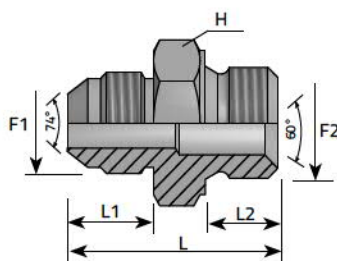

ADAPTOR MALE JIC - MALE BSPP 60° CONE (1)

ADATTATORE DIRITTO - MASCHIO JIC - MASCHIO GAS CILINDRICO SV 60°
 ADAPTATEUR MÂLE JIC - MÂLE BSPP CÔNE 60°
 ADAPTER AG-JIC / AGR-F MIT 60° KONUS
 ADAPTADOR MACHO JIC - MACHO BSPP CONO 60°

F1 - JIC

F2 - BSPP, Gaz cylindrique, Zylinder - Gasgewinde, Gas cilindrica

Code	Thread		Dimensions				Pressure	
	F1	F2	H	L1	L2	L	PN	Psi
			mm	mm	mm	mm	Bar	
AMJ04MG02SV	7/16"	1/8"	14	14	8	29	345	5003
AMJ04MG04SV	7/16"	1/4"	19	14	12	34.5	345	5003
AMJ04MG06SV	7/16"	3/8"	22	14	12	34.5	310	4495
AMJ04MG08SV	7/16"	1/2"	27	14	14	38	240	3480
AMJ05MG02SV	1/2"	1/8"	14	14	8	29	345	5003
AMJ05MG04SV	1/2"	1/4"	19	14	12	34.5	345	5003
AMJ05MG06SV	1/2"	3/8"	22	14	12	34.5	310	4495
AMJ05MG08SV	1/2"	1/2"	27	14	14	38	240	3480
AMJ06MG02SV	9/16"	1/8"	17	14	8	30.5	345	5003
AMJ06MG04SV	9/16"	1/4"	19	14.1	12	34.6	345	5003
AMJ06MG06SV	9/16"	3/8"	22	14.1	12	34.5	310	4495
AMJ06MG08SV	9/16"	1/2"	27	14.1	14	38	240	3480
AMJ08MG04SV	3/4"	1/4"	22	17	12	37.5	310	4495
AMJ08MG06SV	3/4"	3/8"	22	16.7	12	36	310	4495
AMJ08MG08SV	3/4"	1/2"	27	16.7	14	41	240	3480
AMJ08MG12SV	3/4"	3/4"	32	17	16	45	240	3480
AMJ10MG06SV	7/8"	3/8"	24	19.5	19	45	240	3480
AMJ10MG08SV	7/8"	1/2"	27	19.5	14	43.5	240	3480
AMJ10MG12SV	7/8"	3/4"	32	19.5	16	47.5	240	3480