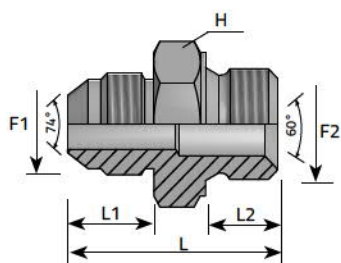

ADAPTOR MALE JIC - MALE BSPP 60° CONE (2)

ADATTATORE DIRITTO - MASCHIO JIC - MASCHIO GAS CILINDRICO SV 60°
ADAPTATEUR MÂLE JIC - MÂLE BSPP CÔNE 60°
ADAPTER AG-JIC / AGR-F MIT 60° KONUS
ADAPTADOR MACHO JIC - MACHO BSPP CONO 60°

F1 - JIC

F2 - BSPP, Gaz cylindrique, Zylinder - Gasgewinde, Gas cilindrica

Code	Thread		Dimensions				Pressure	
	F1	F2	H	L1	L2	L	PN	
			mm	mm	mm	mm	Bar	Psi
AMJ10MG16SV	7/8"	1"	41	19.3	18	49.8	210	3045
AMJ12MG06SV	1":1/16	3/8"	30	21.9	12	45	240	3480
AMJ12MG08SV	1":1/16	1/2"	30	21.9	14	47	240	3480
AMJ12MG12SV	1":1/16	3/4"	32	21.9	16	49.9	210	3045
AMJ12MG16SV	1":1/16	1"	41	21.9	18	52.4	210	3045
AMJ16MG12SV	1":5/16	3/4"	36	23.1	16	51.1	210	3045
AMJ16MG16SV	1":5/16	1"	41	23.1	18	53.6	210	3045
AMJ16MG20SV	1":5/16	1":1/4	50	23.1	20	57.1	210	3045
AMJ16MG24SV	1":5/16	1":1/2	55	23.1	21	58.3	170	2465
AMJ20MG16SV	1":5/8	1"	46	24.3	18	55.3	170	2465
AMJ20MG20SV	1":5/8	1":1/4	50	24.3	20	58.3	170	2465
AMJ20MG24SV	1":5/8	1":1/2	55	24.3	22	60.3	140	2030
AMJ24MG16SV	1":7/8	1"	50	27.5	18	59.5	140	2030
AMJ24MG20SV	1":7/8	1":1/4	50	27.5	20	61.5	140	2030
AMJ24MG24SV	1":7/8	1":1/2	55	27.5	22	65.5	140	2030