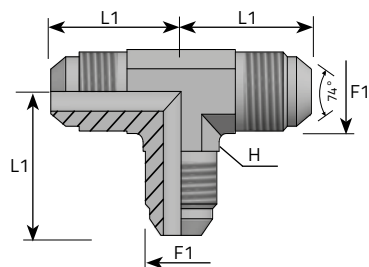

TEE MALE ADAPTOR JIC

ADATTATORE "T" - MASCHIO JIC
 ADAPTATEUR TÉ MÂLE JIC
 ADAPTER T-STÜCK 3 X AG-JIC
 ADAPTADOR TE MACHO JIC

F1 - JIC

Code	Thread	Dimensions		Pressure	
		H mm	L1 mm	PN Bar	Psi
TMJ04	7/16"	14	23.5	345	5003
TMJ05	1/2"	14	25	354	5133
TMJ06	9/16"	14	27.5	345	5003
TMJ08	3/4"	19	32	310	4495
TMJ10	7/8"	22	37	240	3480
TMJ12	1".1/16	27	42	240	3480
TMJ16	1".5/16	33	46	210	3045
TMJ20	1".5/8	41	52.5	170	2465