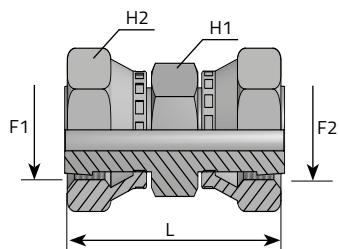

ADAPTOR FEMALE ORFS - FEMALE ORFS

ADATTATORE DIRITTO FEMMINA ORFS FEMMINA ORFS DADO PRESSATO
 ADAPTATEUR FEMELLE ORFS - FEMELLE ORFS
 ADAPTER IG-ORFS/IG-ORFS
 ADAPTADOR HEMBRA ORFS - HEMBRA ORFS

F1 ORFS

F2 ORFS

Code	Thread		Dimensions			Pressure	
	F1	F2	H1	H2	L	Bar	Psi
			mm	mm	mm		
AFG006	9/16	9/16	17	17	39.5	630	9136
AFG009	11/16	11/16	19	22	45	630	9136
AFG011	13/16	13/16	22	24	51.5	630	9136
AFG013	1	1	27	30	61.5	420	6091
AFG014	1.3/16	1.3/16	32	36	68	420	6091
AFG015	1.7/16	1.7/16	41	41	71.5	420	6091
AFG021	1.11/16	1.11/16	46	50	73.5	280	4060
AFG032	2	2	55	60	75	280	4060