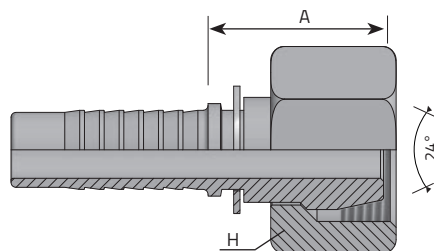

METRIC FEMALE 24° CONE - FRENCH TYPE

FEMMINA METRICA SV 24°SERIE FRANCESE
 FEMÂLE MÉTRIQUE CÔNE 24° - SÉRIE FRANÇAIS
 DKF 24° INNENKONUS (FRANZÖSISCHE SERIE)
 HEMBRA MÉTRICO CONO 24° - SERIE FRANCESA

Code	Tube		Thread		Dimensions		Pressure	
	D.N.	Hose	Diam	T	H	A	Bar	Psi
		Inch	mm	mm	mm	mm		
FE0413F	-4	1/4"	6.4	M20 x 1.5	24	23.5		
FE0513F	-5	5/16"	7.9	M20 x 1.5	24	23.5		
FE0613F	-6	3/8"	9.5	M20 x 1.5	24	23.5		
FE0617F	-6	3/8"	9.5	M24 x 1.5	30	27		
FE0817F	-8	1/2"	12.8	M24 x 1.5	30	27.5		
FE0821F	-8	1/2"	12.8	M30 x 1.5	36	31		
FE1021F	-10	5/8"	16	M30 x 1.5	36	31		
FE1221F	-12	3/4"	19	M30 x 1.5	36	31.5		
FE1227F	-12	3/4"	19	M36 x 1.5	41	34		
FE1633F	-16	1"	25.4	M45 x 1.5	50	34		
FE2033F	-20	1.1/4"	31.8	M45 x 1.5	50	34		