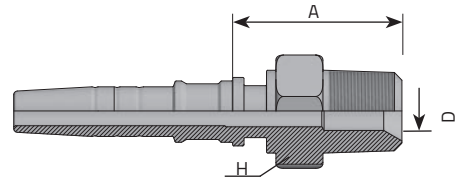

INTERLOCK NPTF MALE FOR WATERBLAST HOSE

MASCHIO NPTF SV 60° SAE J516 PER TUBO WATERBLAST
 MÂLE NPTF CÔNE 60° POUR WATERBLAST
 AGN 60° INNENKONUS (NPTF) FÜR WATERBLAST
 MACHO NPTF CONO 60° PARA WATERBLAST

Code	Tube		Thread		Dimensions			Pressure		
	D.N.	Hose	Diam	T	t/1"	H	A	D	Bar	Psi
	Inch		mm	Inch		mm	mm	mm		
KMNPTF0606WB	-6	3/8"	9.5	3/8"	18	22	38	8.5		
KMNPTF0808WB	-8	1/2"	12.8	1/2"	14	27	44.6	10		
KMNPTF1212WB	-12	3/4"	19	3/4"	14	32	49.4	15		
KMNPTF1616WB	-16	1"	25.4	1"	11.5	36	44.4	20.5		