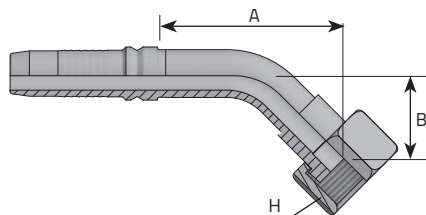

## INTERLOCK ORFS FEMALE 45° ELBOW

FEMMINA 45° ORFS  
 FEMELLE 45° ORFS  
 DK 45° BOGEN ORFS - UNF STIRNDICHTEND  
 HEMBRA ORFS A 45°

Code	Tube		Thread			Dimensions			Pressure	
	D.N.	Hose	Diam	T	t/1"	H	B	A	Bar	Psi
	Inch		mm	Inch		mm	mm	mm		
KF45ORFS1014	-10	5/8"	16	1.3/16"	12	-	-	-	-	-
KF45ORFS1214	-12	3/4"	19	1.3/16"	12	36	23	55.5	420	6091
KF45ORFS1215	-12	3/4"	19	1.7/16"	12	41	27	60	410	5946
KF45ORFS1615	-16	1"	25.4	1.7/16"	12	41	26	78.5	410	5946
KF45ORFS1621	-16	1"	25.4	1.11/16"	12	-	-	-	-	-
KF45ORFS2021	-20	1.1/4"	31.8	1.11/16"	12	50	34	91.5	250	3626