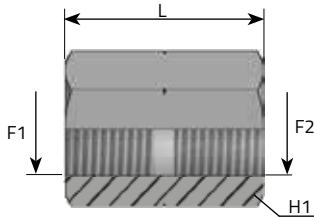

ADAPTER METRIC FIXED FEMALE - METRIC FIXED FEMALE

PROLUNGA - FEMMINA FISSA METRICA
 MANCHON FEMELLE FIXE MÉTRIQUE
 VERLÄNGERUNGSTÜCK - IG- METRISCH / IG- METRISCH
 MANGUITO HEMBRA MÉTRICA

F1 Metrisch, Metrico, Metric, Métrique, Métrico

F2 Metrisch, Metrico, Metric, Métrique, Métrico

Code	Thread		Dimensions		Pressure	
	F1	F2	H1	L	Bar	Psi
			mm	mm		
APFFM1414	14X1.5	14X1.5	19	30	350	5075
APFFM1616	16X1.5	16X1.5	22	35	350	5075
APFFM1818	18X1.5	18X1.5	24	35	315	4568
APFFM2222	22X1.5	22X1.5	27	40	315	4568