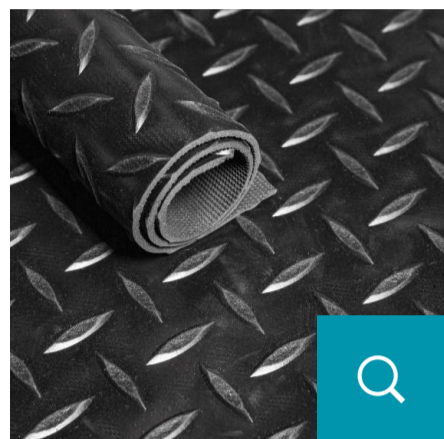

> [Rohože](#) > [produkty](#) > [Gumová rohož](#) > [Diamond Checker Mat](#)

## GUMOVÁ ROHOŽ

# Diamond Checker Mat

<b>Kvalitní:</b>	NR/SBR
<b>Barva:</b>	Černá
<b>Min. teplota:</b>	-30 °C
<b>Max. teplota:</b>	70 °C
<b>Specifická gravitace:</b>	1,5 grs/cm <sup>3</sup>
<b>Tvrdość:</b>	65 Shore A +/- 5
<b>Pevnost v tahu:</b>	3,5 Mpa
<b>Prodloužení po přetržení:</b>	250 %

**Funkce:** Podlahová rohož s kontinuálním vzorem slzného pole na jedné straně a jemným vzorem otisku látky na druhé straně. K dispozici až do šířky 2,2 metru.

**aplikace:** Kufry aut, přívěsy pro koně, vjezdy atd.