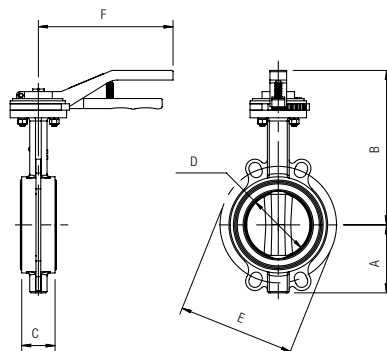

90705

New

VALVOLA A SFERA - PASSAGGIO TOTALE - CON LUCCHETTO

BALL VALVE TUBE/TUBE WITH PADLOCK
 KUGELHAHN - VOLLER DURCHGANG INKL. VORHÄNGESCHLOSS
 ROBINET DOUBLE EGAL - PLEIN PASSAGE INCL. CADENAS
 VÁLVULA DE BOLA A 2 VÍAS TUBO/TUBO CANDADO INCLUIDO
 VÁLVULA DE ESFERA CADEADO INCLUSO

Code	D	(DN)	B	C	E	L	CH1	CH2	G	H	I	M	Pack.
90705 00 001	20	17	31.5	58.5	34.5	121.5	32	30	88	42	50.7	45	2
90705 00 002	25	22	38.5	61.5	42.5	138.5	41	35	106	47.5	59.5	45	2
90705 00 003	32	29	46	75	52	167	50	45	106	53	65	45	2
90705 00 004	40	37	52.5	81	63	186	59	55	134	65	74.5	47	1
*90705 00 005	50	46	63.5	103	73	230	69	65	134	72.5	82	47	1
Alluminio - Aluminium - Aluminium - Aluminium - Aluminium - Aluminio													
90705 00 005 A	50	46	65	115	84	245	69	74	134	72.5	82	47	1

Code	D	(DN)	A	B	C	E	F	Pack.
90710 00 002	80	77	87	216	46	160	265	1
90710 00 001	110	100	106	201	52	180	265	1
90710 00 003	168	150	126	202	56	240	265	1

90720

VALVOLA A SFERA MASCHIO-TUBO

MALE-TUBE BALL VALVE
 KUGELHAHN AUSSENGEWINDE-ROHR
 VANNE TUBE / FILETAGE
 VÁLVULA DE BOLA A 2 VÍAS MACHO-TUBO
 VÁLVULA DE ESFERA ROSCA MACHO-TUBO