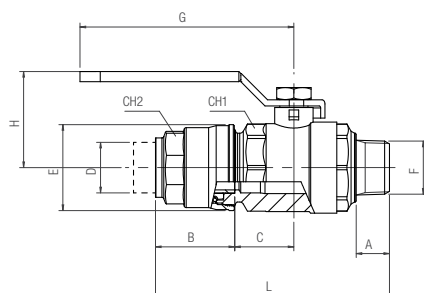

Code	D	(DN)	A	B	C	E	F	Pack.
90710 00 002	80	77	87	216	46	160	265	1
90710 00 001	110	100	106	201	52	180	265	1
90710 00 003	168	150	126	202	56	240	265	1

90720

VALVOLA A SFERA MASCHIO-TUBO

MALE-TUBE BALL VALVE
 KUGELHAHN AUSSENGEWINDE-ROHR
 VANNE TUBE / FILETAGE
 VÁLVULA DE BOLA A 2 VÍAS MACHO-TUBO
 VÁLVULA DE ESFERA ROSCA MACHO-TUBO