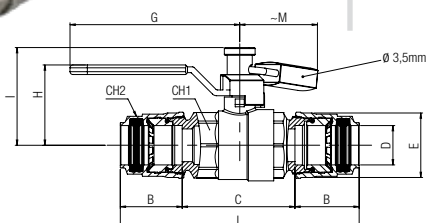

90705

New

VALVOLA A SFERA - PASSAGGIO TOTALE - CON LUCCHETTO

BALL VALVE TUBE/TUBE WITH PADLOCK
 KUGELHAHN - VOLLER DURCHGANG INKL. VORHÄNGESCHLOSS
 ROBINET DOUBLE EGAL - PLEIN PASSAGE INCL. CADENAS
 VÁLVULA DE BOLA A 2 VÍAS TUBO/TUBO CANDADO INCLUIDO
 VÁLVULA DE ESFERA CADEADO INCLUSO

Code	D	(DN)	B	C	E	L	CH1	CH2	G	H	I	M	Pack.
90705 00 001	20	17	31.5	58.5	34.5	121.5	32	30	88	42	50.7	45	2
90705 00 002	25	22	38.5	61.5	42.5	138.5	41	35	106	47.5	59.5	45	2
90705 00 003	32	29	46	75	52	167	50	45	106	53	65	45	2
90705 00 004	40	37	52.5	81	63	186	59	55	134	65	74.5	47	1
*90705 00 005	50	46	63.5	103	73	230	69	65	134	72.5	82	47	1
Alluminio - Aluminium - Aluminium - Aluminium - Aluminium - Aluminio													
90705 00 005 A	50	46	65	115	84	245	69	74	134	72.5	82	47	1

Code	D	(DN)	A	B	C	E	F	Pack.
90710 00 002	80	77	87	216	46	160	265	1
90710 00 001	110	100	106	201	52	180	265	1
90710 00 003	168	150	126	202	56	240	265	1

90720

VALVOLA A SFERA MASCHIO-TUBO

MALE-TUBE BALL VALVE
 KUGELHAHN AUSSENGEWINDE-ROHR
 VANNE TUBE / FILETAGE
 VÁLVULA DE BOLA A 2 VÍAS MACHO-TUBO
 VÁLVULA DE ESFERA ROSCA MACHO-TUBO