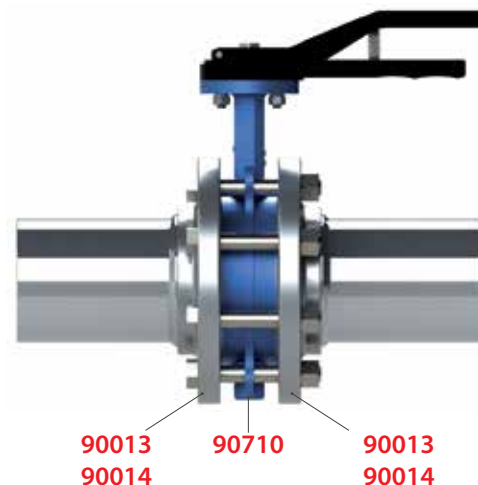

90705

New

VALVOLA A SFERA - PASSAGGIO TOTALE - CON LUCCHETTO

BALL VALVE TUBE/TUBE WITH PADLOCK
 KUGELHAHN - VOLLER DURCHGANG INKL. VORHÄNGESCHLOSS
 ROBINET DOUBLE EGAL - PLEIN PASSAGE INCL. CADENAS
 VÁLVULA DE BOLA A 2 VÍAS TUBO/TUBO CANDADO INCLUIDO
 VÁLVULA DE ESFERA CADEADO INCLUSO

Code	D	(DN)	B	C	E	L	CH1	CH2	G	H	I	M	Pack.
90705 00 001	20	17	31.5	58.5	34.5	121.5	32	30	88	42	50.7	45	2
90705 00 002	25	22	38.5	61.5	42.5	138.5	41	35	106	47.5	59.5	45	2
90705 00 003	32	29	46	75	52	167	50	45	106	53	65	45	2
90705 00 004	40	37	52.5	81	63	186	59	55	134	65	74.5	47	1
*90705 00 005	50	46	63.5	103	73	230	69	65	134	72.5	82	47	1
Alluminio - Aluminium - Aluminium - Aluminium - Aluminium - Aluminio													
90705 00 005 A	50	46	65	115	84	245	69	74	134	72.5	82	47	1

Code	D	(DN)	A	B	C	E	F	Pack.
90710 00 002	80	77	87	216	46	160	265	1
90710 00 001	110	100	106	201	52	180	265	1
90710 00 003	168	150	126	202	56	240	265	1

90720

VALVOLA A SFERA MASCHIO-TUBO

MALE-TUBE BALL VALVE
 KUGELHAHN AUSSENGEWINDE-ROHR
 VANNE TUBE / FILETAGE
 VÁLVULA DE BOLA A 2 VÍAS MACHO-TUBO
 VÁLVULA DE ESFERA ROSCA MACHO-TUBO